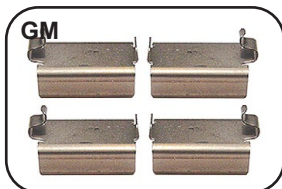

306215 x
**JG DE MOLAS TRAVA
PASTILHA DO FREIO
DIANT.SIST.TRW - 1 LADO**
CORSA 02/... | MONTANA 03/...