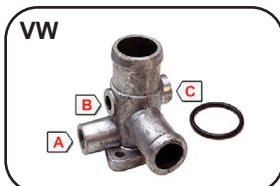

68830 261211331
FLANGE DA MANGUEIRA D'ÁGUA DO CABEÇOTE (A) FECHADO (B + C) M10X1,0
GOL | PARATI | VOYAGE 88/95 FAMILIA BX A
ALCOOL E GASOLINA 85/87/
SANTANA 84/92 A ALCOOL