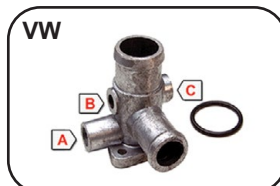

64021 261211339
FLANGE DA MANGUEIRA D'ÁGUA DO CABEÇOTE (A) FECHADO (B) M10X1,0 (C) M12X1,5
GOL .../10 / PARATI .../13 / SAVEIRO .../10 /
SANTANA 84/06 / QUANTUM 84/06 / VOYAGE
.../95 TODOS COM MOTOR AP 1.5 -
1.6 - 1.8 - 2.0