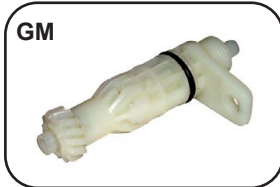

93266794

**PINHÃO DO VELOCIMETRO - 13 DENTES**  
KADETT 89/98 / MONZA 82/96

GM

**55514**

90375764JG

**COROA E PINHÃO DO VELOCIMETRO COM MANCAL**  
ASTRA 94/96 | CORSA 94/04 | VECTRA 94/96

GM

**53511**