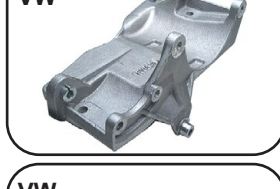

**400560** 481455153

**SUPORTE DO ALTERNADOR E BOMBA  
DA DIREÇÃO HIDRAULICA**  
GOL 94/10 / PARATI 96/13 / QUANTUM  
84/06 / SAVEIRO 94/10 / SANTANA 84/06  
- TODOS MOTOR AP

**405558** 361451671

**SUPORTE DA BOMBA  
DO AR CONDICIONADO**  
GOL / PARATI 97/... / SAVEIRO  
MOTOR 1.0 8V E 16V COM DIREÇÃO  
HIDRAULICA