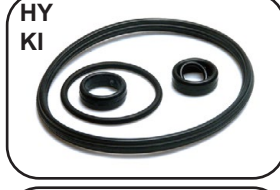

HY KI
620541 16505SCJG
JOGO DE ANEIS DE VEDAÇÃO DO MOTOR
SANTA FE 13/15 / SONATA 11/15 / TUCSON 10/15 / OPTIMA 11/14 / SORENTO 11/16 / SPORTAGE 11/15 - TODOS 2.0 - 2.4 OU 3.3