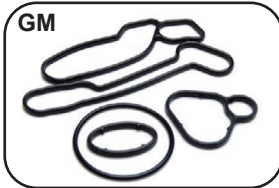

301466 55354071
JOGO DE JUNTAS DO RESFRIADOR DE OLEO DO MOTOR
CRUZE 12/17 / SONIC 12/14 / TRACKER 12/16 - 1.6 16V / 1.8 16V ECOTEC