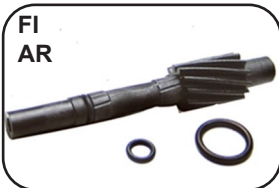

FI
AR

30533

7659465

PINHÃO DO VELOCIMETRO (100MM) - 12 DENTES
BRAVA / COUPE / ELBA / MILLE / PREMIO / UNO 91/... / FIORINO 88/... / MAREA (EXCETO TURBO) / PALIO 96/02 / SIENA / STRADA / TEMPRA / TIPO / 145 / 155