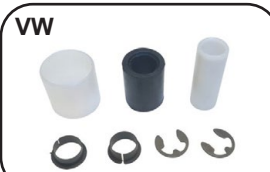

400873 5X0721317A
REPARO COMPLETO DOS PEDAIS DE FREIO E EMBREAGEM
GOL 03/14 (G3 - G4) / PARATI 03/13 /
SAVEIRO 03/10