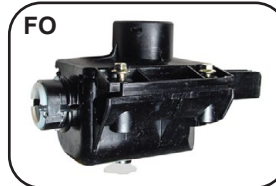

107808 98WT7M038JG
CARCAÇA INFERIOR E TORRE DA ALAVANCA DE CÂMBIO
COURIER TODOS / ESCORT 09/96 A 11/02 1.6 - 1.8 ZETEC ROCAM / FIESTA / KA ATE 06/06