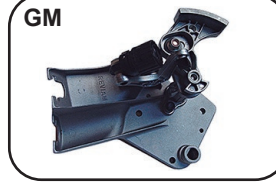

GM

300282

98500166

CONJUNTO DE TRAMBULAÇÃO COMPLETO LADO CÂMBIO - (ALAVANCA SELETORA - 76MM)
ASTRA 06/12 / CORSA 05/12 / VECTRA 06/10 / ZAFIRA 06/12 1.8 8V / 2.0 8V (FAMILIA I) COM TRAMBULAÇÃO A CABO