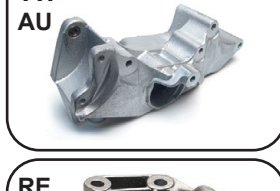

400001 032145163P

**SUPORTE DA BOMBA DA
DIREÇÃO HIDRAULICA**
GOLF 99/... / A3 00/05 / A4 99/...
TODOS COM AR CONDICIONADO