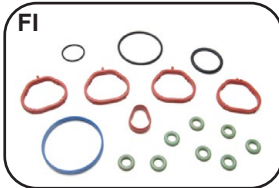

## JOGO DE ANÉIS DE VEDAÇÃO DO MOTOR

**204137** 46402220  
**JOGO DE ANEIS DE VEDAÇÃO DO MOTOR**  
 BRAVA/ PALIO/ SIENA/ STRADA 96/01 1.6 16V (EXCETO FIRE)

**207268** 2072681004  
**JOGO DE ANEIS DE VEDAÇÃO DO MOTOR**  
 DOBLO / FIORINO / MILLE / PALIO TODOS MOTOR FIRE 16V