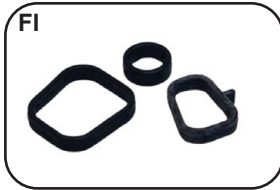

## JUNTA CARÇAÇA BOMBA DE ÓLEO

**200325** 55231652  
**JUNTA DE VEDAÇÃO DO SUPORTE DO FILTRO DE ÓLEO AO BLOCO**  
 ARGO 17/... / BRAVO 11/16 / DOBLO 10/... / GRAND SIENA 12/... / IDEA 11/16 / LINEA 09/16 / PALIO / PALIO WEEKEND 08/... / PUNTO 08/... / SIENA / STRADA 08/... / TORO 17/... TODOS COM MOTORES 1.6 - 1.8 16V E-TORQ