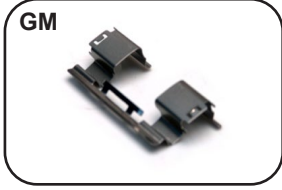

300213 13412272
**MOLA ANTIRRUÍDO DA
PASTILHA DO FREIO DIANTEIRO**
CRUZE 12/15 TODOS