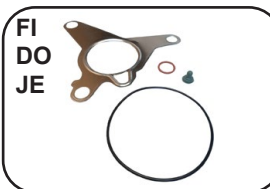

100741

BD5Z2A572JG

JOGO DE VEDAÇÃO DA BOMBA DE VACUO
FUSION // EVOQUE / FREELAND //
CX60 / S60 / V70 TODOS COM MOTOR
ECOBOOST 2.0 16V GTDI (GASOLINA)

200763

717541929

JOGO DE JUNTAS DA BOMBA DE VACUO
FASTBACK / PULCE / TORO // RAM 700
- 1000 // COMMANDER / COMPASS /
RENEGADE COM MOTRES T200 - T270