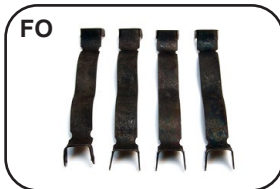

## JOGO DE MOLLA FREIO A DISCO FORD

**1600** FOR2B486  
**JOGO DE MOLAS ANTIRRUÍDO DA PASTILHA DO FREIO DIANTEIRO A DISCO SISTEMA BENDIX BELINA / CORCEL / DEL REY / PAMPA 69/...**

**119180** 9E5Z2M001AR  
**JOGO DE MOLAS ANTIRRUÍDO DO FREIO DIANTEIRO FUSION A PARTIR 05/06 (GI / GII)**