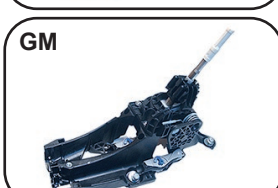

**300320** 24581305  
**ALAVANCA DE CÂMBIO MONTADA**  
 COBALT 13/19 / ONIX 13/19

**300459** 24583168  
**ALAVANCA DE CÂMBIO MONTADA (SEM TERMINAIS)**  
 AGILE 14/14 / MONTANA 14/20 TODOS

**300641**  
**ALAVANCA DE CÂMBIO MONTADA**  
 ONIX 20/... COM CÂMBIO 6 MARCHAS / MONTANA 19/... COM CÂMBIO 5 - 6 MARCHAS TODOS COM CÂMBIO DE TROCA MANUAL