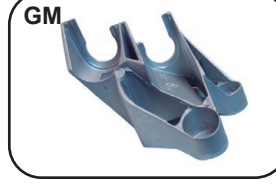

GM

300737

24580966

SUPORTE DOS CABOS DE ENGATE E SELEÇÃO DE MARCHAS
COBALT 12/16 / SPIN 13/... / ONIX 13/16 / PRISMA 12/16