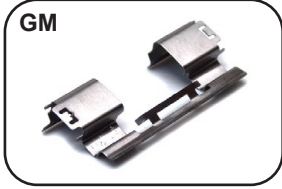

310213 134036056
**MOLA ANTIRRUÍDO
DA PASTILHA DO FREIO TRASEIRO**
CRUZE 12/15 TODOS