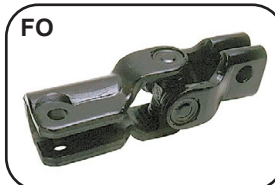

## CAIXA DE DIREÇÃO

**4391** 89FB3B734A2D  
CRUZETA DA COLUNA DA DIREÇÃO (SISTEMA ORIGINAL) FIESTA .../95 IMPORTADO / KA 97/...

**310120** 90496073JG  
JOGO DE FIXAÇÃO DA CAIXA DE DIREÇÃO VECTRA 97/05 COM DIREÇÃO HIDRAULICA