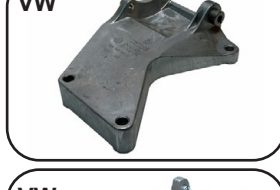

400322 036145167A

**SUPORTE DA BOMBA DA
DIREÇÃO HIDRAULICA**
GOL / PARATI 97/... / SAVEIRO
MOTOR 1.0 8V E 16V TODOS SEM AR
CONDICIONADO