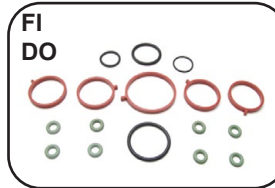

## JOGO DE ANÉIS DE VEDAÇÃO DO MOTOR

**204137** 46402220  
**JOGO DE ANEIS DE VEDAÇÃO DO MOTOR**  
 BRAVA/ PALIO/ SIENA/ STRADA 96/01 1.6 16V (EXCETO FIRE)

**207268** 2072681004  
**JOGO DE ANEIS DE VEDAÇÃO DO MOTOR**  
 DOBLO / FIORINO / MILLE / PALIO TODOS MOTOR FIRE 16V