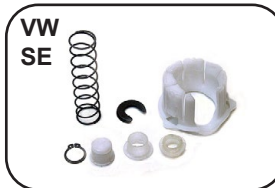

VW SE

400145

5Z0711116JG

REPARO PARCIAL DA ALAVANCA DE CÂMBIO
FOX 04/... / GOL 08/... / SPACEFOX 04/... / VOYAGE 08/... 1.0 - 1.6 / CADDY / CORDOBA / INCA