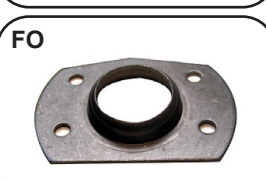

112607 BG1T1001B
FLANGE DO RETENTOR DO SEMI-EIXO TRAZEIRO SISTEMA DANA
RANGER 15/08/01 A 23/01/05 PARA CARGA 750 KILOS