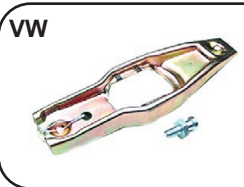

402982 013141703JG
GARFO DO ROLAMENTO DA EMBREGEM
GOL / PARATI A PARTIR 07/97
COM MOTOR AT 8V OU 16V