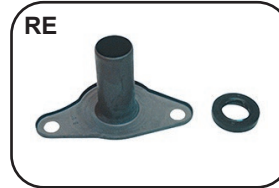

760311

8200812328R

GUIA DO ROLAMENTO DA EMBREAGEM COM RETENOR
KWID 1.0 3CIL.