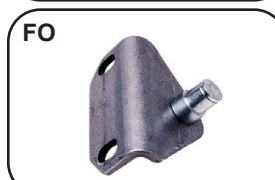

27583 X
SUPORTE DO BALANCEIRO DA EMBREGEM - LADO CHASSI
F100 / F350 / F400 / F1000 / F4000 72/92
(EXCETO MOTOR FORD "FTO" DIESEL)