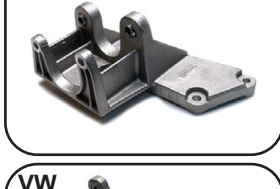

400560 481455153

**SUPORTE DO ALTERNADOR E BOMBA
DA DIREÇÃO HIDRAULICA**
GOL 94/10 / PARATI 96/13 / QUANTUM
84/06 / SAVEIRO 94/10 / SANTANA 84/06
- TODOS MOTOR AP