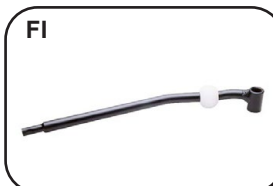

**213438** 46448178

**ALAVANCA DE CÂMBIO**  
MAREA 99/07 1.6 16V E 2.0 20V TURBO

**213446**

49821904

**ALAVANCA DE CÂMBIO**  
STILO 03/... 1.8 8V E 1.8 16V

**20351**

7675820

**ALAVANCA DE CÂMBIO**  
TEMPRA 92/97