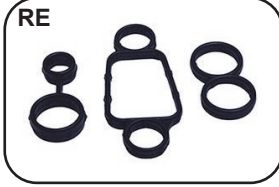

760329 820170510499
JOGO DE JUNTAS DA BOMBA E RADIDOR DO OLEO DO MOTOR
KWID (BEMC) / LOGAN II (L3J3) / SANDERO 1.0 12V (B8JE)