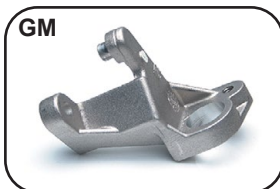

310125 90411664
SUPOORTE DO SENSOR DE ROTAÇÃO DA POLIA DO MOTOR
ASTRA 95/96 / CELTA 01/... / CORSA 94/... / MERIVA 09/... / MONTANA .../10 / PRISMA 07/... - FAMILIA I