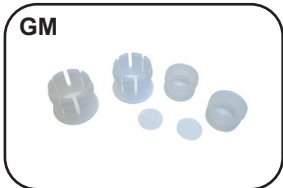

53473 93294976

JOGO DE BUCHAS LATERAL DA CARCAÇA DA ALAVANCA DE CÂMBIO ASTRA TODOS / CALIBRA 94/95 / CELTA 01/... / CORSA 94/... / TIGRA 98/98 / VECTRA TODOS