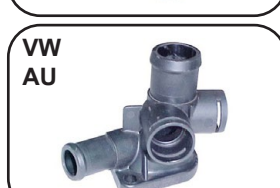

401862 037121144H
FLANGE DAS MANGUEIRAS DO CABEÇOTE DO MOTOR
GOLF 01/94 A 07/98 GTI - GLX / POLO
01/... 2.0