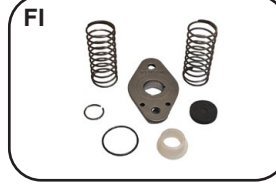

FI

200769

55215760C

REPARO PARCIAL INTERNO DO EIXO DO ACIONAMENTO DO MECANISMO DE MUDANÇA DAS MARCHAS - (LADO CAIXA)
BRAVA00/03/BRAVO11/16/COUPE95/97/DOBLO02/21/ ELBA85/04/FIORINO11/13/IDEA06/16/LINEA09/16/ MAREAA99/07/PALIO96/20/PREMIO85/04/ PUNTO08/17/SIENA96/21/STILO03/11/STRADA96/20/ TEMPRA92/99/TIPO1.693/971.6-2.0/U