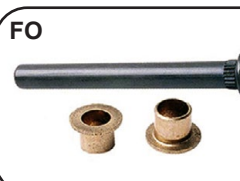

FO
9933 870X76
PINO E BUCHA DA DOBRADIÇA DA PORTA
BELINA / CORCEL / DEL REY / PAMPA 78/...