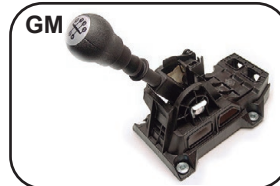

300460 94718030
ALAVANCA DE CÂMBIO MONTADA (SISTEMA A CABO)
ASTRA 05/... / VECTRA / ZAFIRA 01/...
TODOS RÉ PARA FRENTE SISTEMA PROEMA