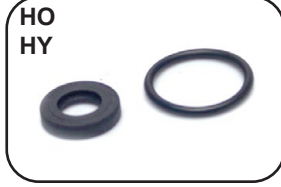

HO
HY

600493

30110PA1732

JOGO ANEL DA BOBINA
CITY 10/... / CIVIC 91/07 / CRV 09/14 / FIT 03/... / ELANTRA 00/06 / I30 09/13 // TUCSON 06/17