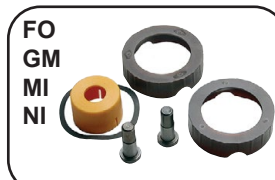

118290 3342274JG
REPARO DA ALAVANCA DE CÂMBIO PARA CAIXA EATON FS02305 - FS02405
RANGER 01/... 2.8 - 3.0 DIESEL | S10 01/...
2.8 DIESEL - 4.3 V6 | SILVERADO 96/... |
L200 03/... 4X4 | FRONTIER 02/... DIESEL |
TROLLER 01/... 4X4