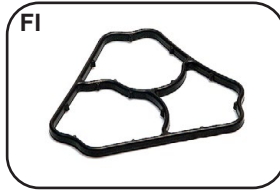

## JUNTA CARÇAÇA BOMBA DE ÓLEO

**200325** 55231652  
**JUNTA DE VEDAÇÃO DO SUPORTE DO FILTRO DE ÓLEO AO BLOCO**  
 ARGO 17/... / BRAVO 11/16 / DOBLO 10/... / GRAND SIENA 12/... / IDEA 11/16 / LINEA 09/16 / PALIO / PALIO WEEKEND 08/... / PUNTO 08/... / SIENA / STRADA 08/... / TORO 17/... TODOS COM MOTORES 1.6 - 1.8 16V E-TORQ