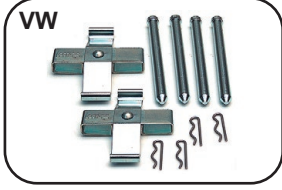

400051 7X0698471B
**JOGO DE MOLAS E PINOS
DO FREIO DIANTEIRO
A DISCO - 2 LADOS**
KOMBI 06/14