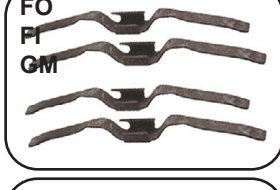

50415 GM2B486D
JOGO DE MOLAS DO FREIO DIANTEIRO (SISTEMA VARGA) - DISCO DEL REY // FIAT // KADETT / MONZA