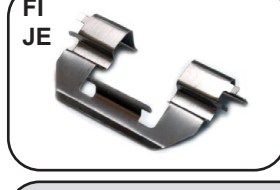

200355 205200355
MOLA ANTIRRUÍDO DA PASTILHA DO FREIO DIANTEIRO TORO / RENEGADE