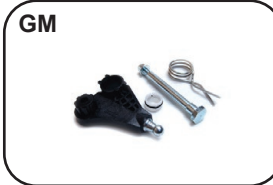

302300 24586693REP

REPARO INFERIOR DA ALAVANCA DE CÂMBIO
COBALT 13/19 / ONIX 13/19 COM
CÂMBIO 5 MARCHAS