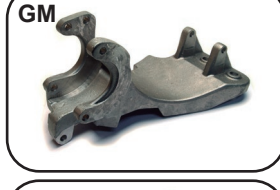

300555 52256860

**SUPORTE DA BOMBA DA DIREÇÃO
HIDRAULICA E ALTERNADOR**
IPANEMA / KADETT 89/98 / MONZA
90/96