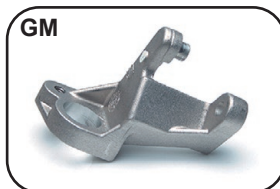

310225 94702531
SUPOORTE DO SENSOR DE ROTAÇÃO DA POLIA DO MOTOR
AGILE 10/... / MONTANA 10/... - 1.4