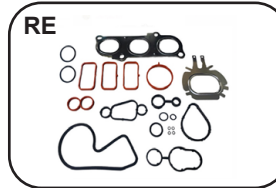

RE

760406

7604060690

JOGO DE ANEIS DE VEDAÇÃO DO MOTOR COM JUNTAS DO COLETOR DE ESCAPAMENTO
KWID / LOGAN / SANDERO 16/... COM MOTOR 3 CILINDROS 1.0 12V (B4D)