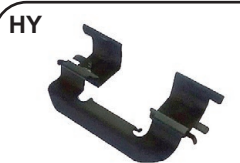

620219

581441S000

MOLA ANTIRRUÍDO DA PASTILHA DO FREIO DIANTEIRO
HB20 12/... 1.0 TODOS