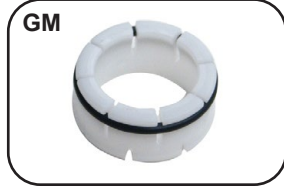

305669 90278761

BUCHA INFERIOR DA ALAVANCA DE CÂMBIO OMEGA 93/98 COM CÂMBIO MECÂNICO