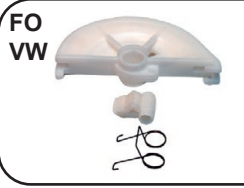

12752 547721947JG
JOGO DE REGULAGEM AUTOMÁTICA DA EMBREGEM
ESCORT | VERONA 93/96 | LOGUS |
POINTER 93/96