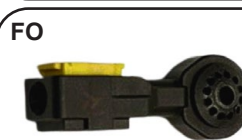

TERMINAL DE CABO DE MARCHA - FORD

100167 AN157H401BA

TERMINAL REMOVIVEL DO CABO DE
ENGATE DE MARCHAS LADO CÂMBIO
ECOSPORT A PARTIR 20/01/03 / FIESTA
29/04/02 A 16/06/14 / FIESTA 28/02/17 A
08/07/19 (CÂMBIO IB5) / KA 14/01/08 A 12/13