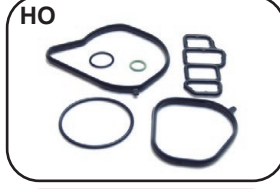

**HO**  
**600082** 690600082  
**JOGO DE ANEIS DE VEDAÇÃO DA VALVULA SOLENOIDE E JUNTA DO TBI (6 PEÇAS)**  
 ACCORD 09/... 2.0 16V (RA3 - RA1) / CIVIC 1.6 16V (R16A1 - R16A2) / CIVIC 06/07 A 08/09 1.8 16V (R18A1/ R18A2) / CRV 09/... 2.0 16V (RA3/ RA1)