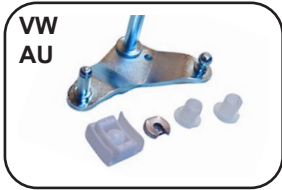

401125 1J0711202PT
REPARO DO ARTICULADOR DO CABO DE ENGATE DE MARCHAS
BORA 03/11 / GOLF 02/14 / NEW BEETLE 06/10 / POLO 07/08 / A3 01/07 / A4 01/...