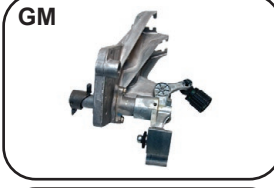

GM

300283

98500486

CONJUNTO DE TRAMBULAÇÃO COMPLETO LADO CÂMBIO - (ALAVANCA SELETORA - 42MM)
CELTA / CORSA 11/... / PRISMA 07/12 - 1.0 8V COM TRAMBULAÇÃO A CABO