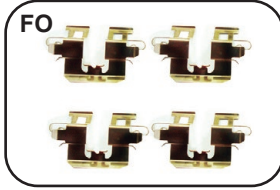

## JOGO DE MOLLA FREIO A DISCO FORD

**1600** FOR2B486  
**JOGO DE MOLAS ANTIRRUÍDO DA PASTILHA DO FREIO DIANTEIRO A DISCO SISTEMA BENDIX BELINA / CORCEL / DEL REY / PAMPA 69/...**

**119180** 9E5Z2M001AR  
**JOGO DE MOLAS ANTIRRUÍDO DO FREIO DIANTEIRO FUSION A PARTIR 05/06 (GI / GII)**