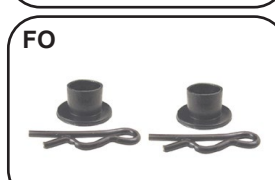

104132 104132
BUCHA E MOLA TRAVA DA VARETA DO PEDAL DA EMBREGEM
F100 AO F22000 TODOS