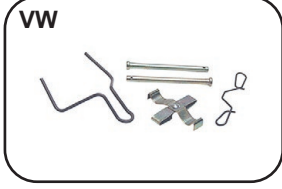

**60533** x  
**JOGO DE MOLAS E PINOS DO FREIO  
 DIANTEIRO A DISCO - 1 LADO**  
 GOL / PARATI / PASSAT / SAVEIRO /  
 VOYAGE 1.3 - 1.6

**64053** x  
**JOGO DE MOLAS E PINOS DO  
 FREIO DIANTEIRO SISTEMA  
 ATE (Dois Lados)**  
 GOL / SANTANA / VOYAGE 95/...