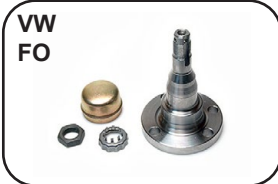

68960 3055011171

JOGO PONTA DE EIXO TRASEIRA
GOL 94/14 / FOX 04/14 PARATI / PASSAT / QUANTUM / SANTANA / SAVEIRO .../10 / VOYAGE .../09 C / TAMBOR DE FREIO TODOS SEM ABS ROYALT/VERSAILLES