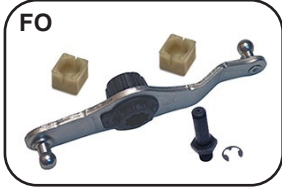

100646 H1BZ7F111B
EIXO DA ALAVANCA DE SELEÇÃO DA CAIXA DE MARCHAS - (MX65)
KA 18/... 1.0 12V - 1.5 12V TIVCT (3 CILD.) TODOS COM CÂMBIO MX65