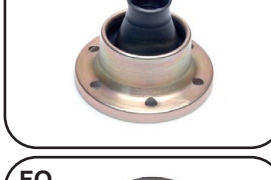

DIFERENCIAL - CARDÃ

FO
100071 032S80003AL
FLANGE COM GUARDA PÓ DA JUNTA DESLIZANTE DO EIXO CARDAN DIANTEIRO
RANGER 98/... TODOS 4X4